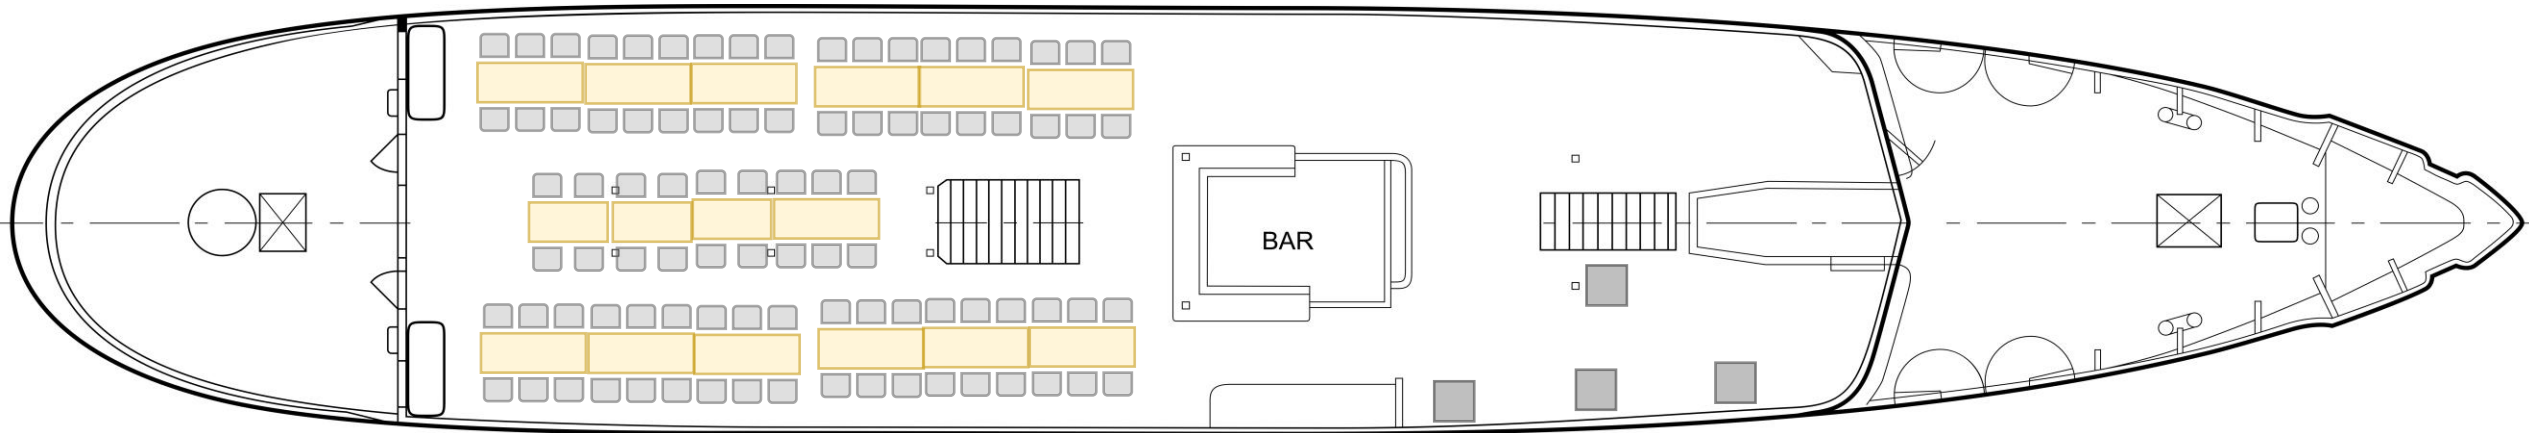

# *M/S Blue Charm*

4a (10st)

6a (13st)

Stol (120st)

Ståbord

Runda 6st

Fyrkantiga 8st

Runda bord