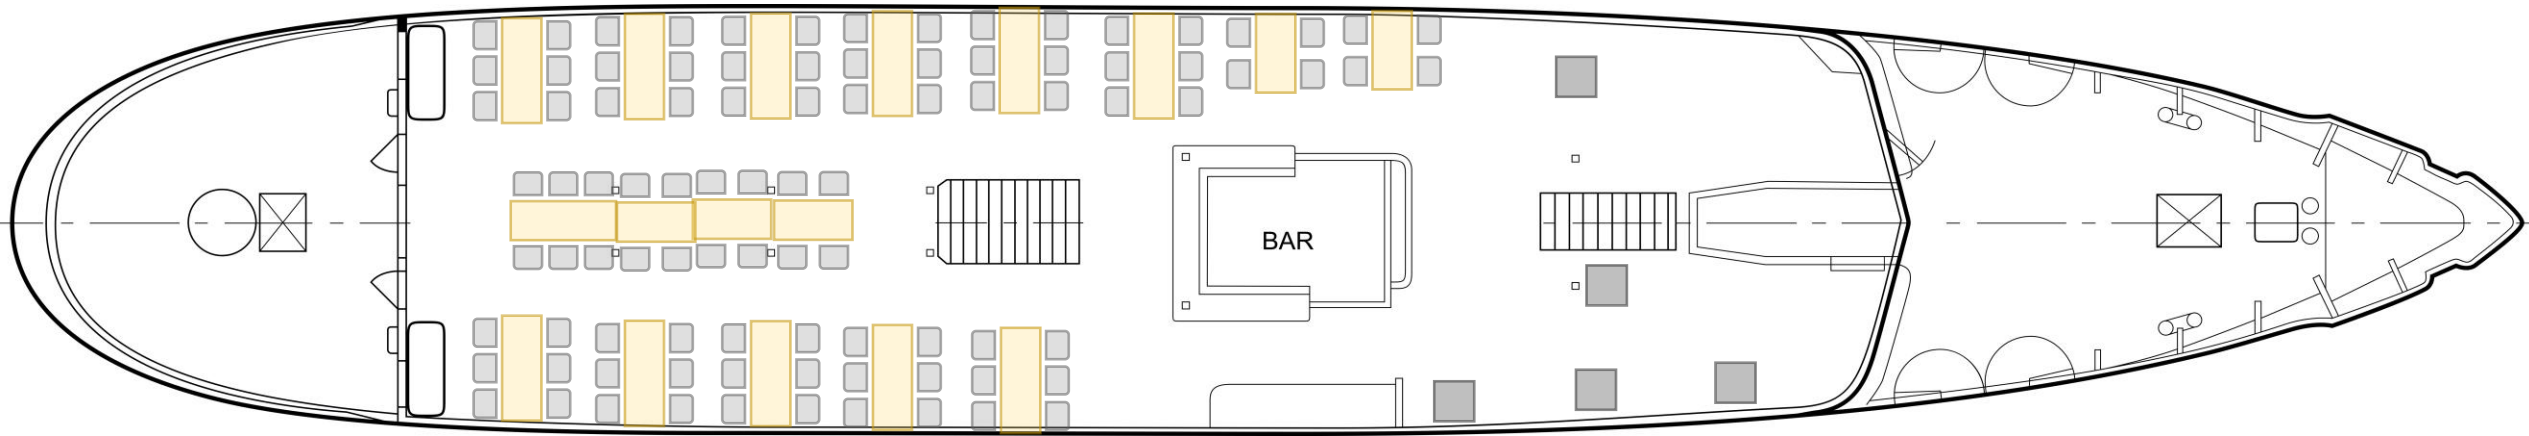

# *M/S Blue Charm*

4a (10st)

6a (13st)

Stol (120st)

Ståbord

Runda 6st

Fyrkantiga 8st

Runda bord