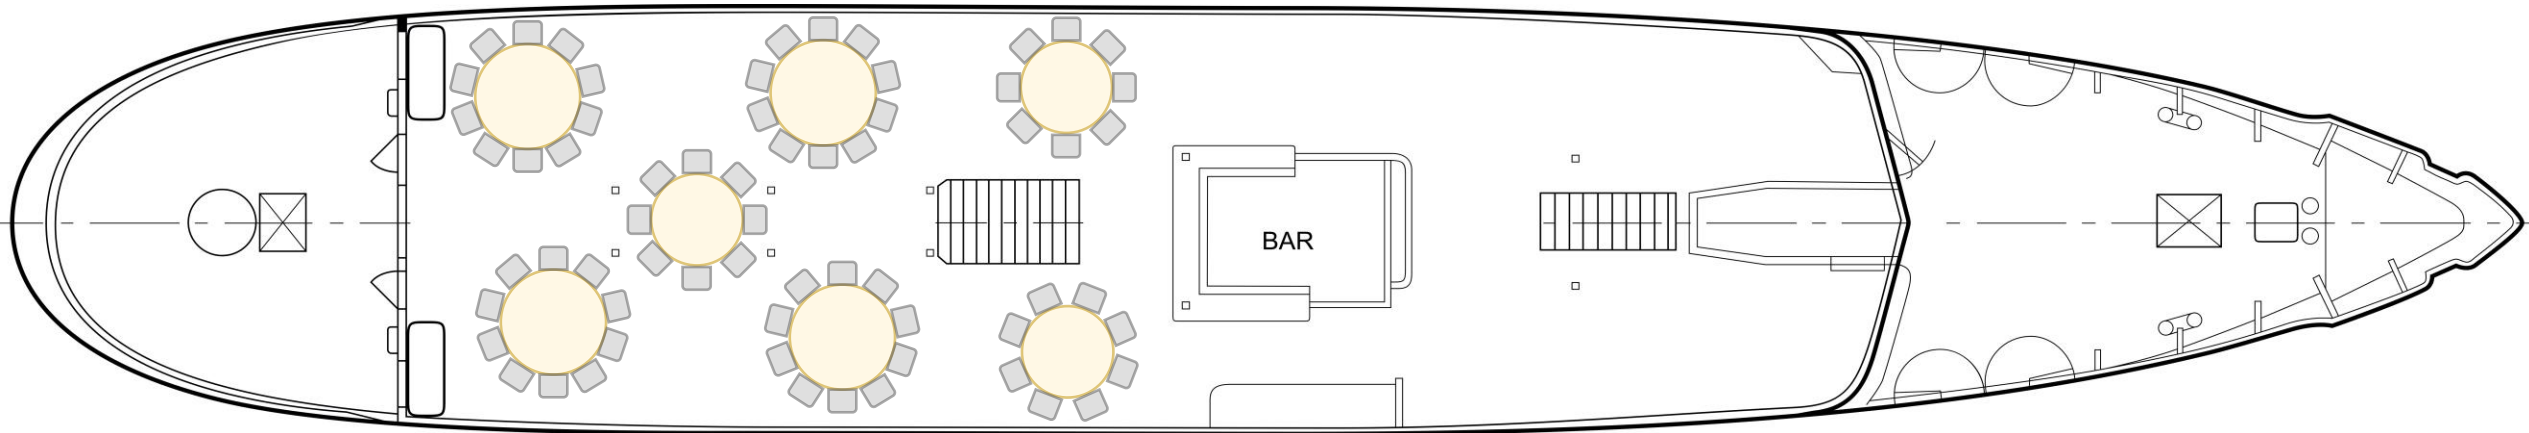

*M/S Blue Charm*

4a (10st)

6a (13st)

Stol (120st)

Ståbord

Runda 6st

Fyrkantiga 8st

Runda bord