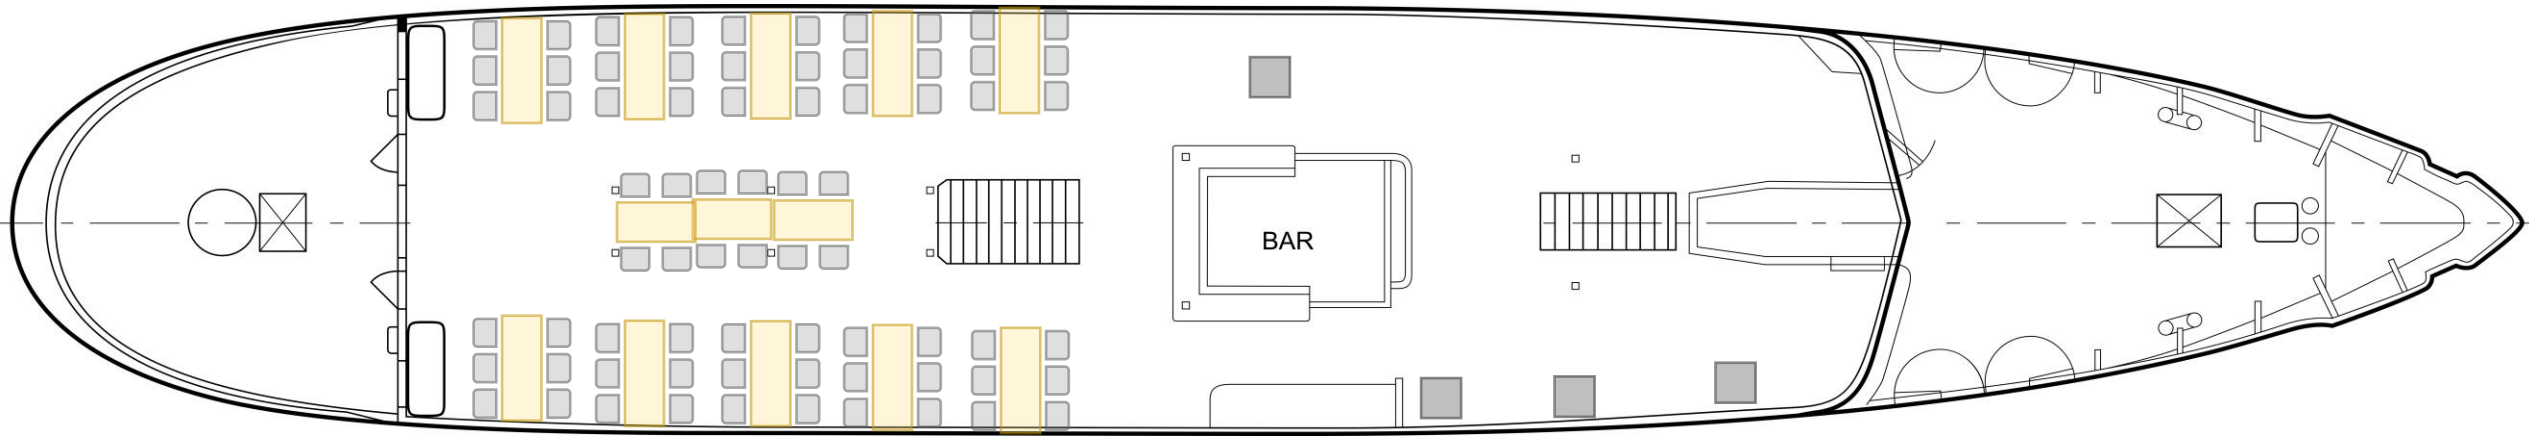

# *M/S Blue Charm*

4a (10st)

6a (13st)

Stol (120st)

Ståbord

Runda 6st

Fyrkantiga 8st

Runda bord