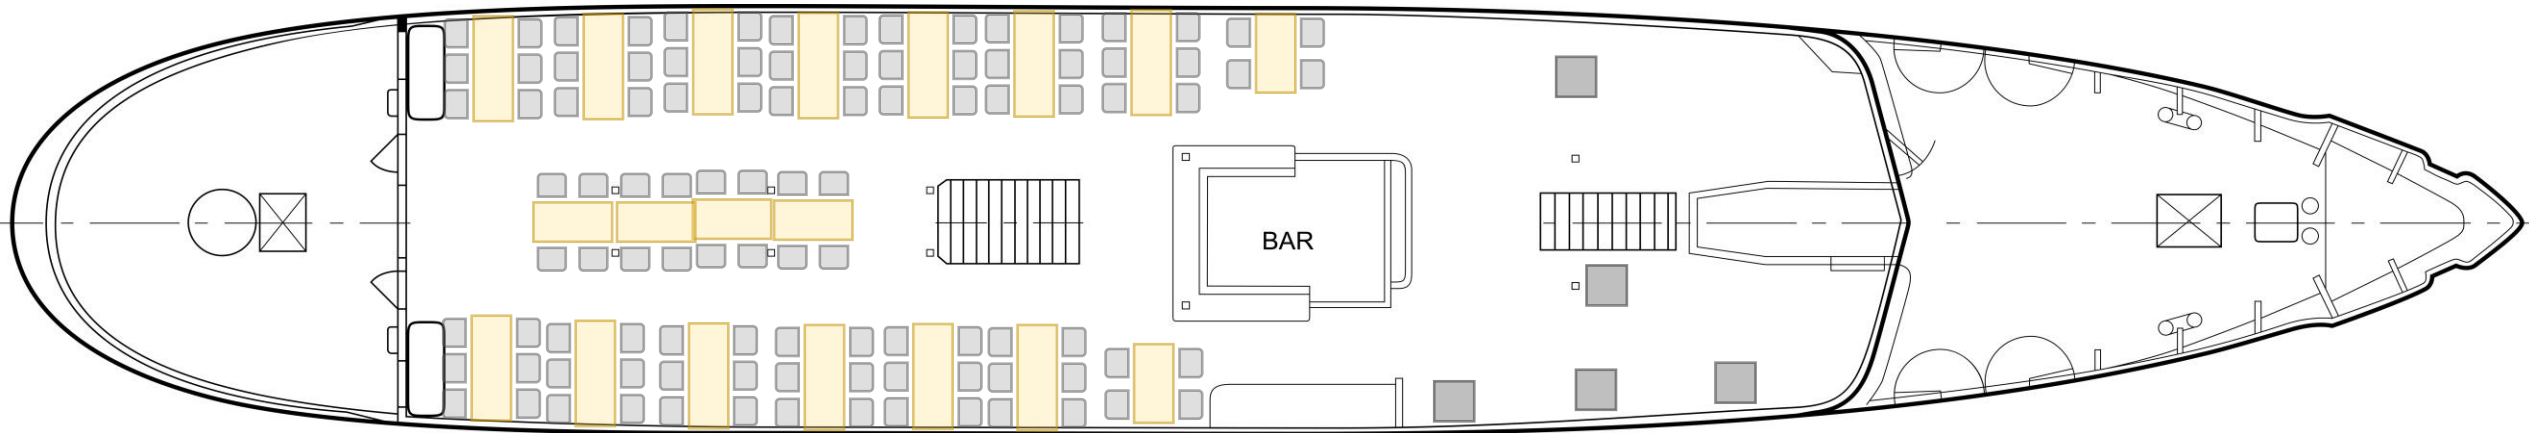

M/S Blue Charm

4a (10st)

6a (13st)

Stol (120st)

Ståbord

Runda 6st

Fyrkantiga 8st

Runda bord